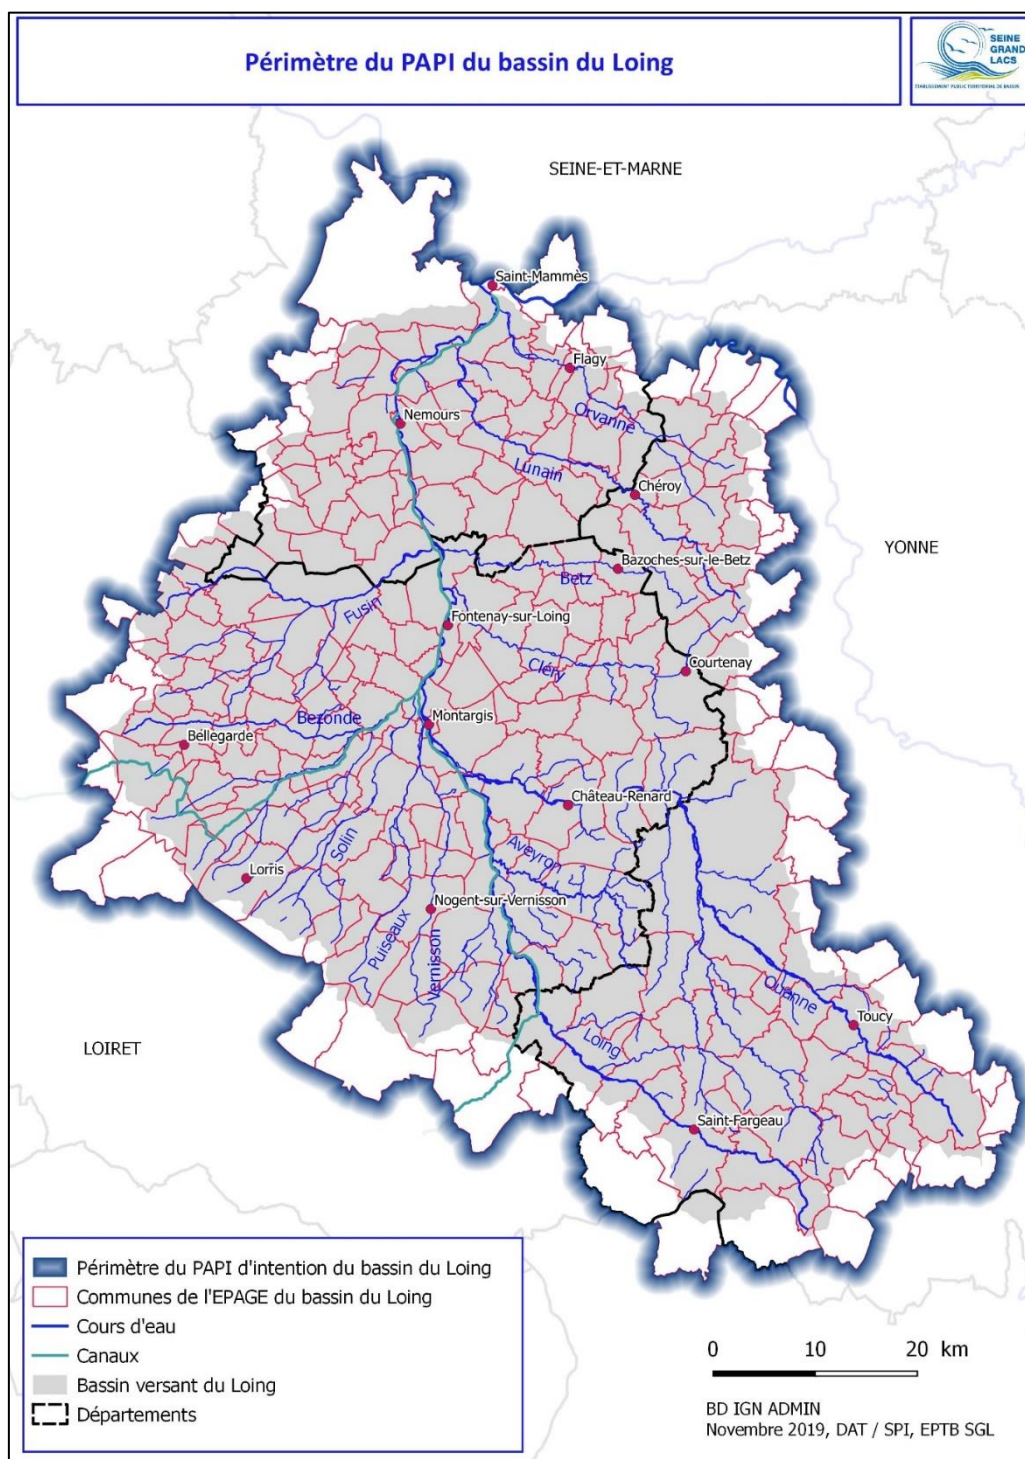

À l'issue de la période, l'ensemble des observations et remarques ainsi formulés seront prises en compte pour apporter les suites données au projet.

Le territoire et les communes concernées sont les présentés ci-dessous